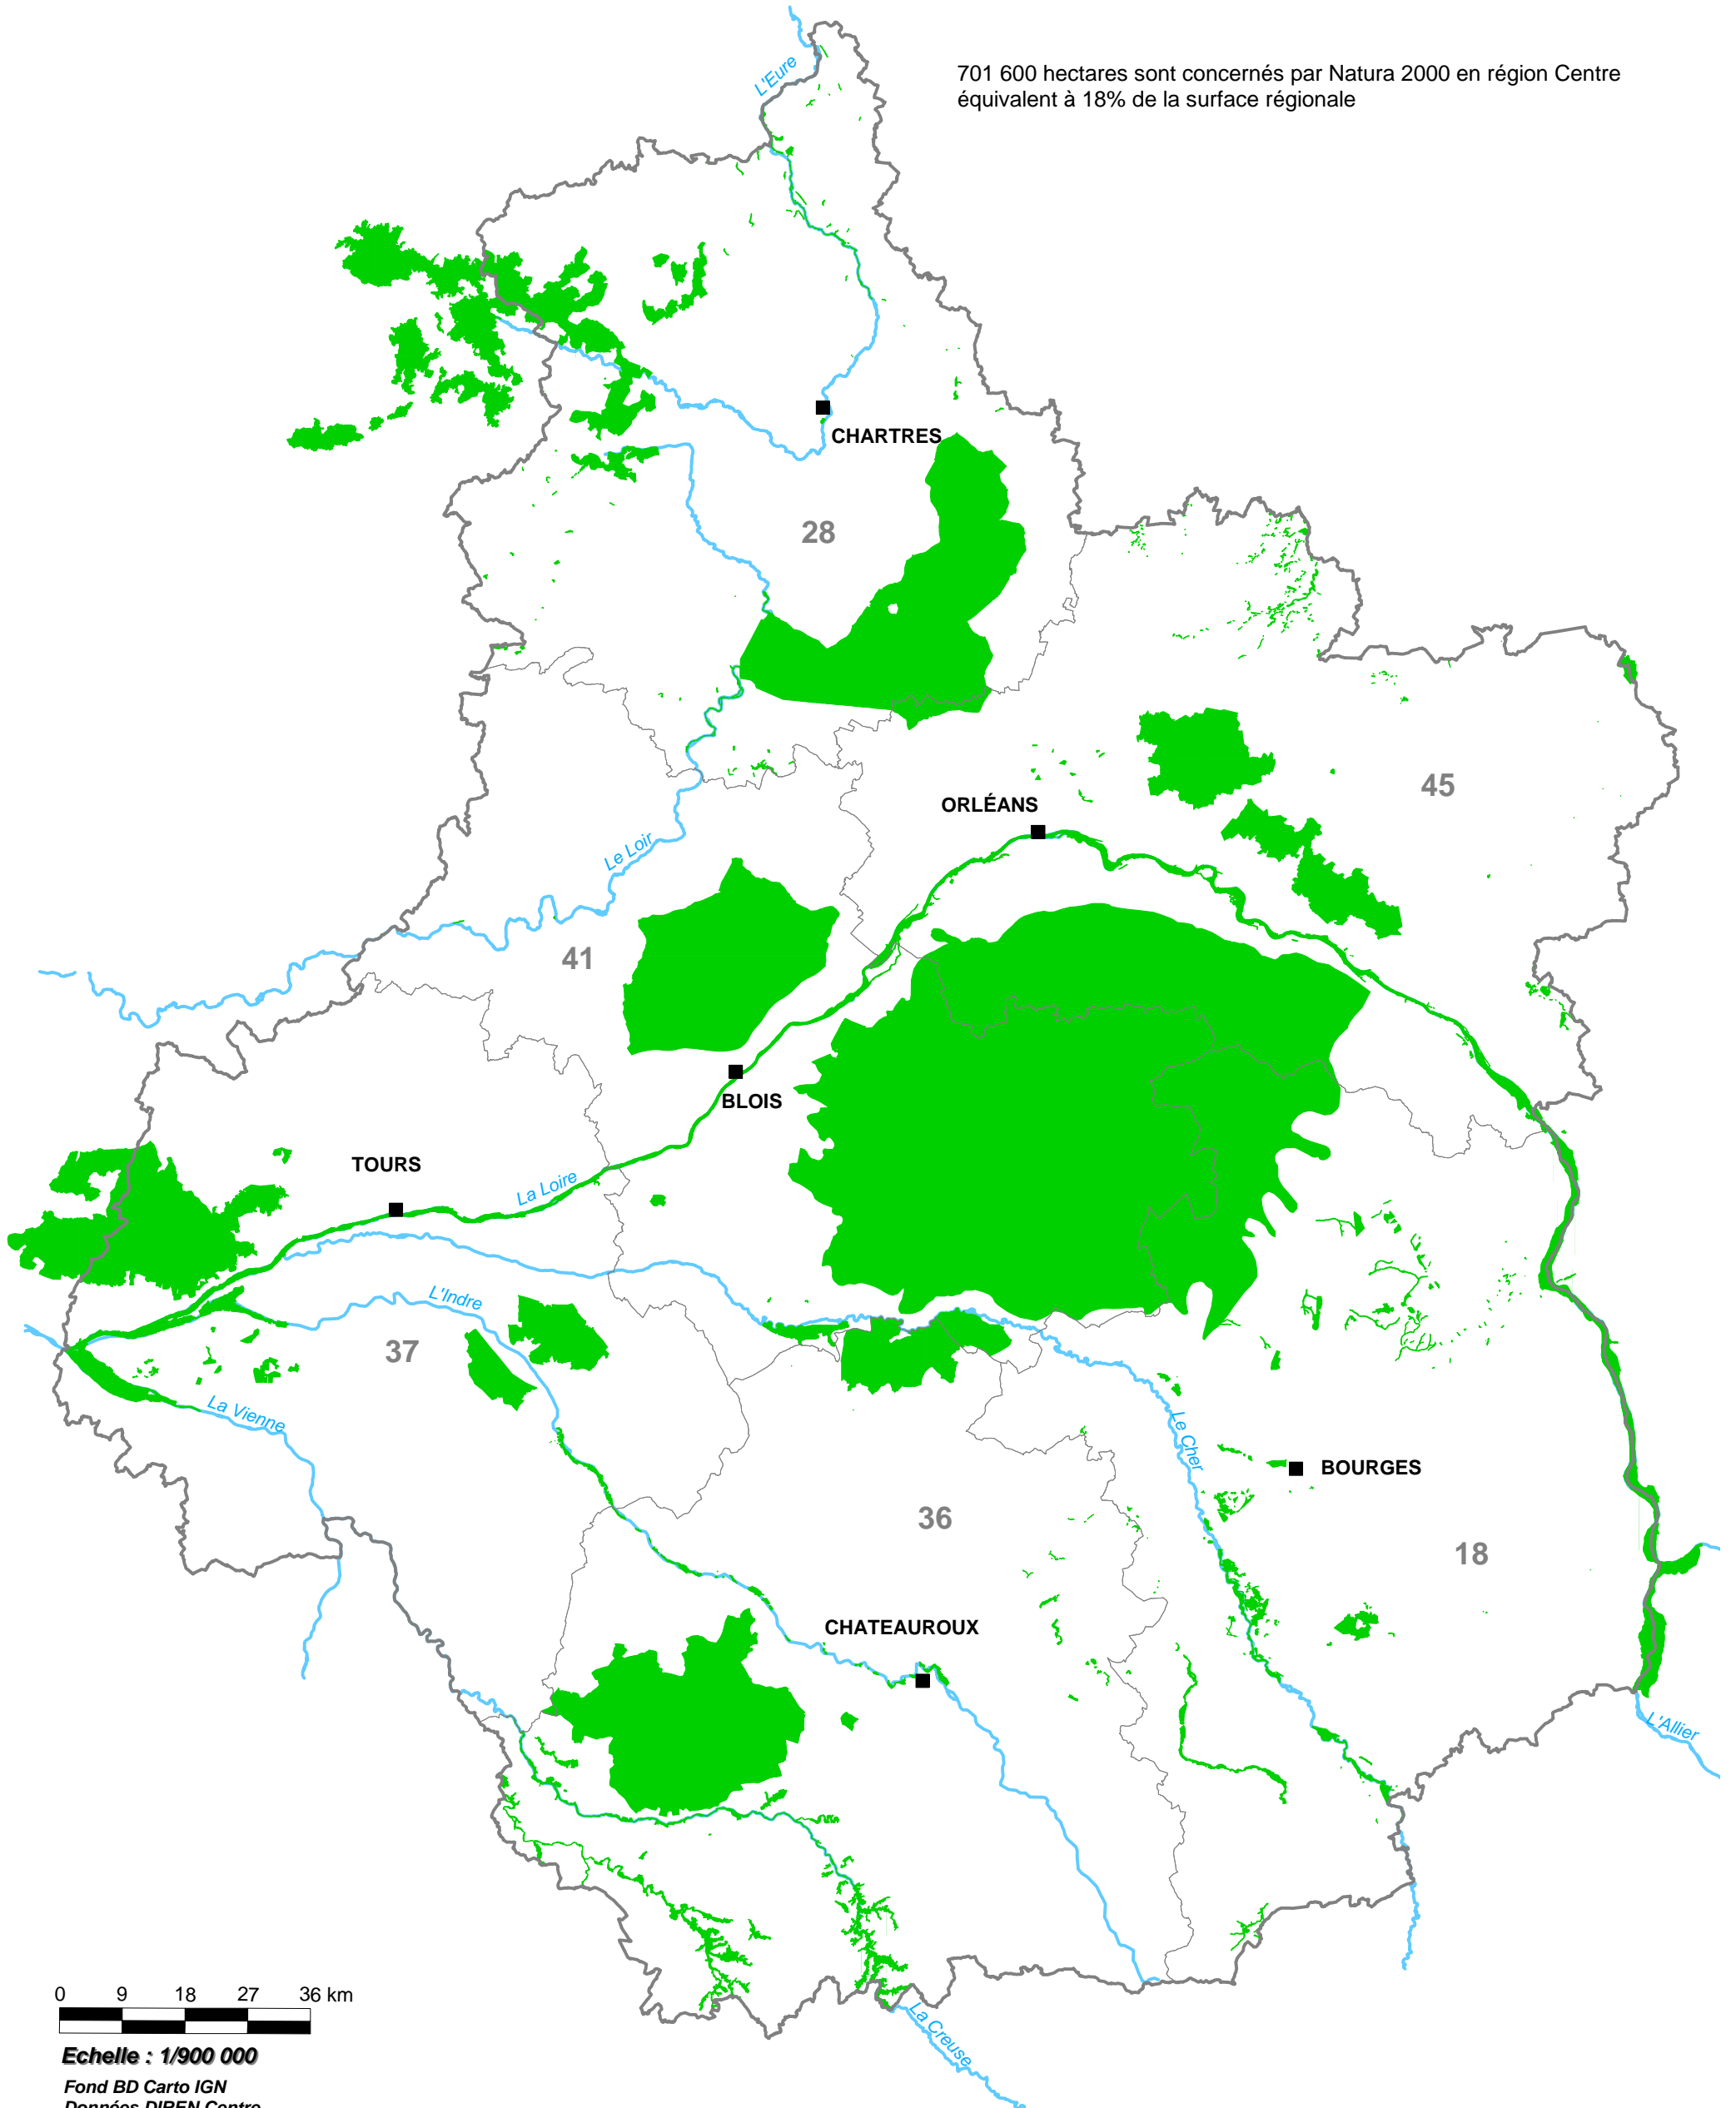

# NATURA 2000 EN RÉGION CENTRE

Zones de protection spéciale (ZPS)  
Zones spéciales de conservation (ZSC)  
Sites d'importance communautaire (SIC) (furtures ZSC)

701 600 hectares sont concernés par Natura 2000 en région Centre  
équivalent à 18% de la surface régionale

0 9 18 27 36 km

Echelle : 1/900 000

Fond BD Carto IGN  
Données DIREN Centre

Document réalisé en janvier 2009